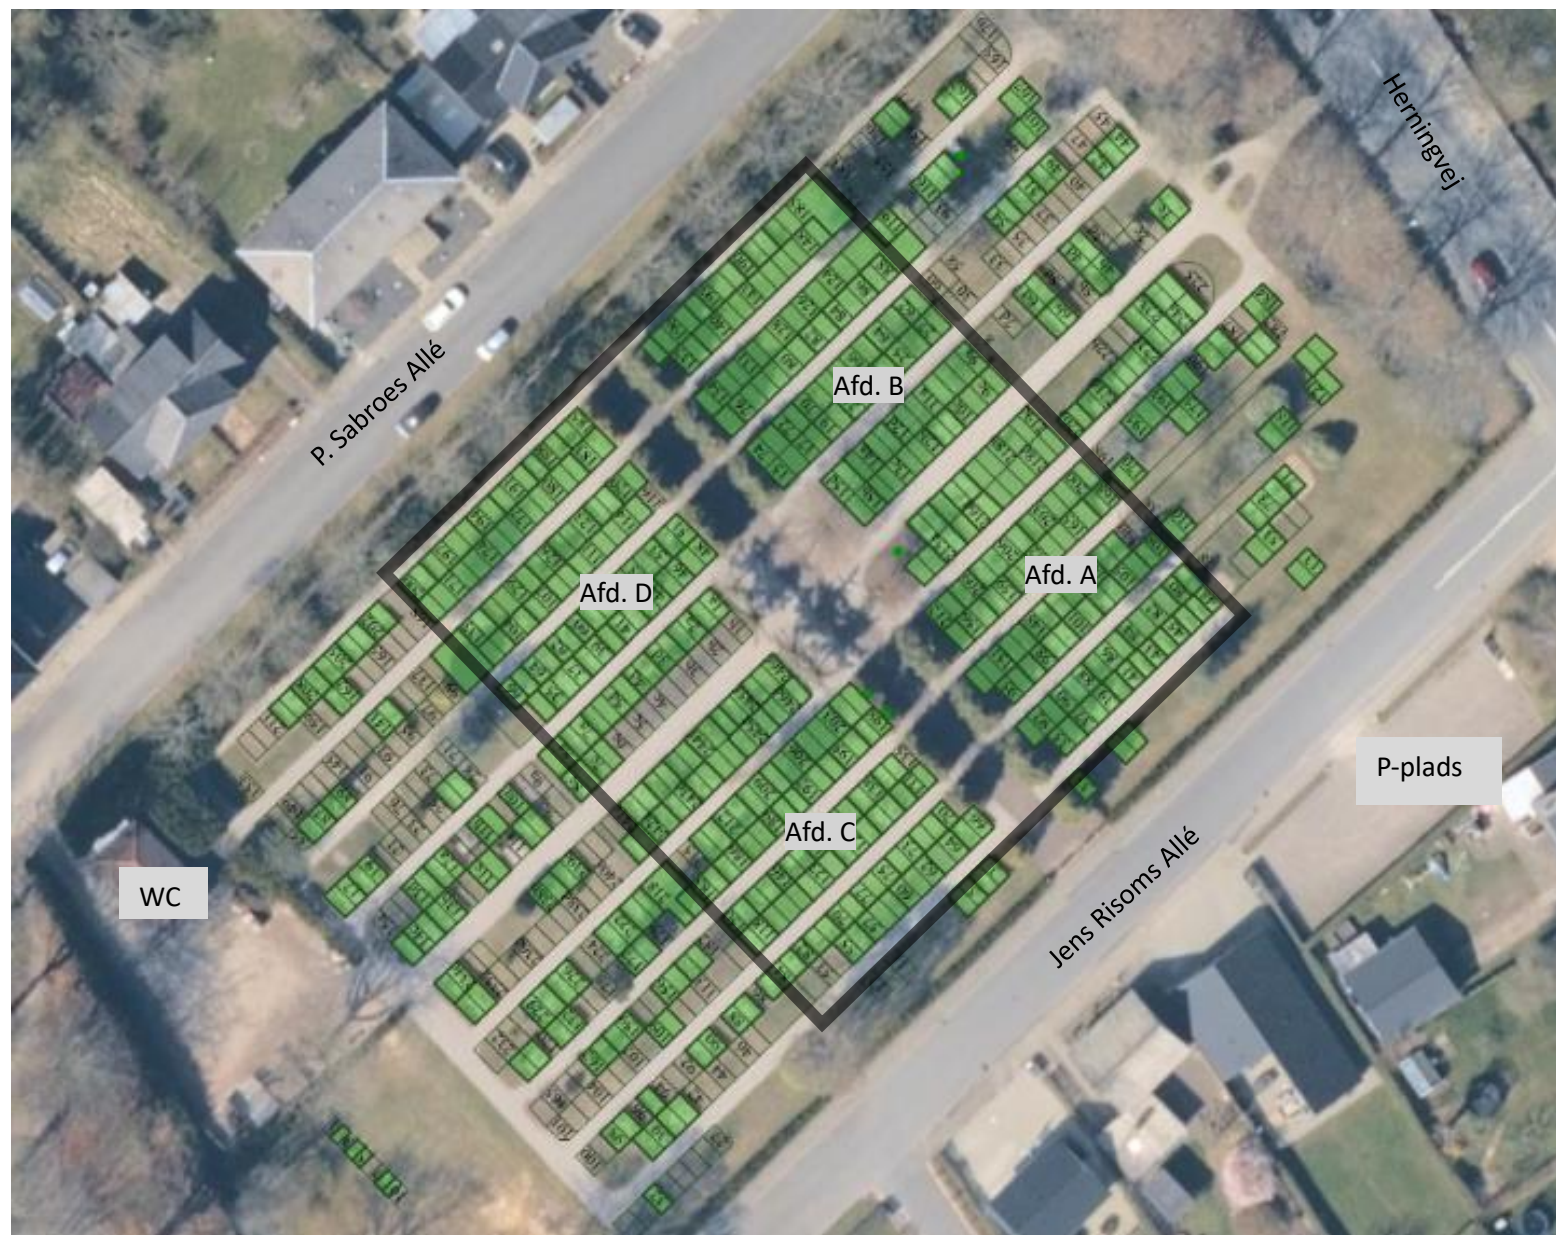

Vestre Kirkegård, Herningvej 29 B, 7330 Brande

— Begravelser og urnenedsættelser uden for det markerede felt er kun muligt i eksisterende gravsteder.